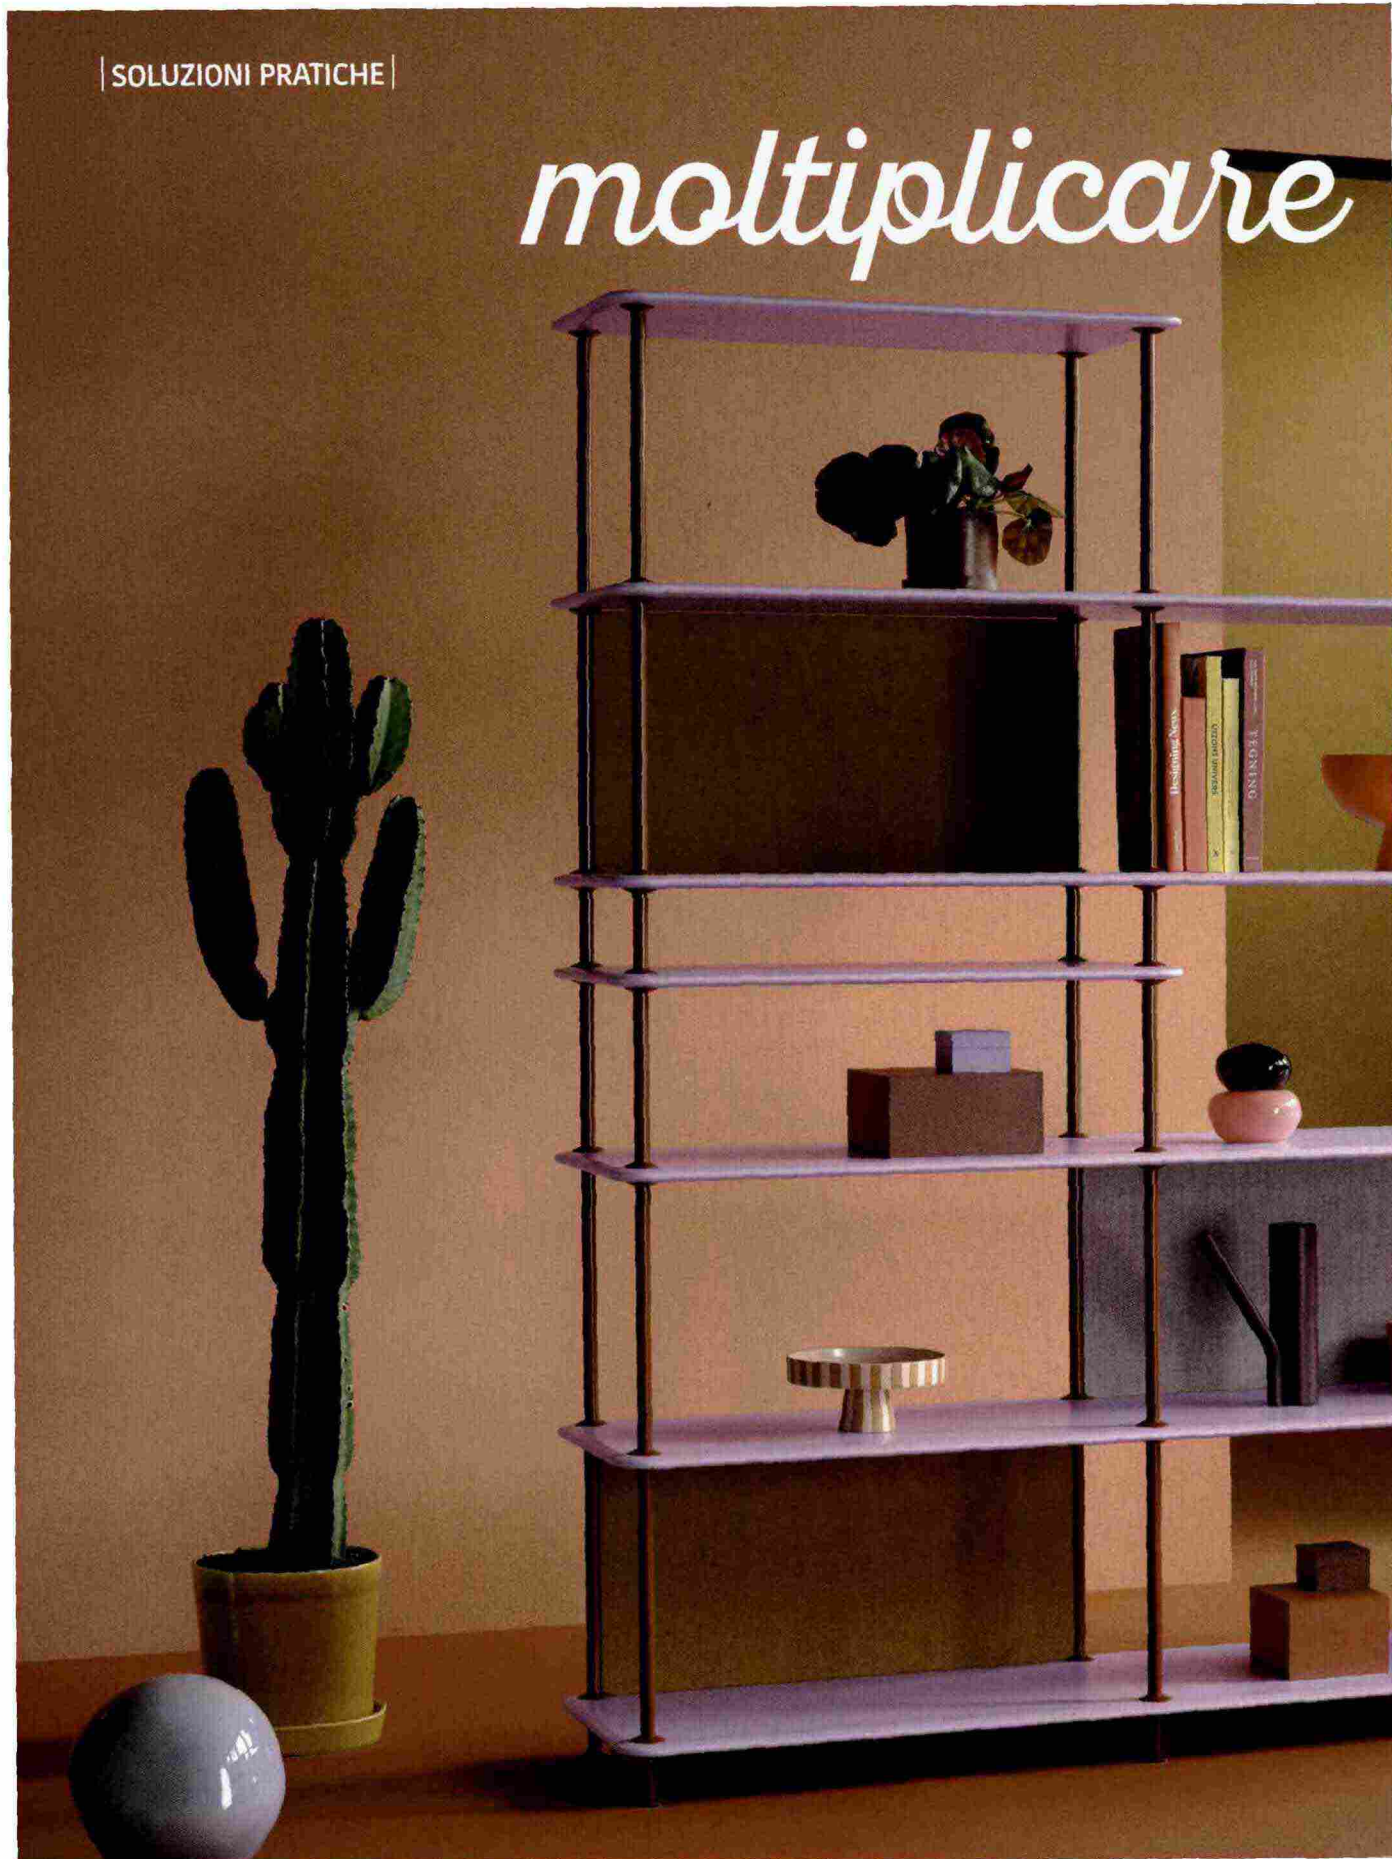

| SOLUZIONI PRATICHE |

moltiplicare

Ritaglio stampa ad uso esclusivo del destinatario, non riproducibile.

109408