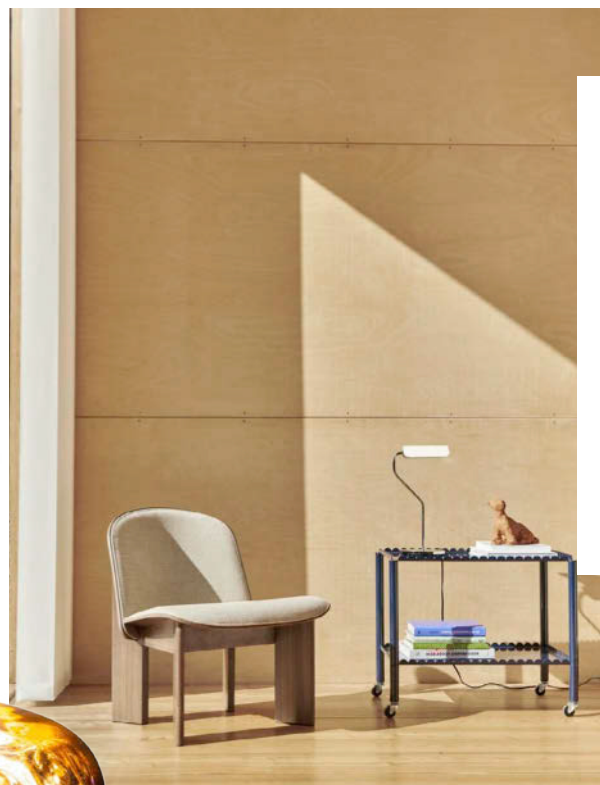

## RUST & RUIMTE

244 pagina's  
zen en zon in huis

**8x BINNENKIJKEN**

Van houten cabin tot  
penthouse aan het IJ

**INTERVIEW**

**Designer Patrick Jouin**

'Het kan altijd beter'

#01 2024 / €11,95

**EXTRA DOSSIER SLAAPKAMERS**

Bed Gilbert van Linteloo is geïnspireerd door het spel Tetris: simpele, geometrisch gevormde blokken die fijn in elkaar passen. Zo mooi dat het bed ook vrij in de ruimte kan. Ontworpen door Sebastian Herkner, v.a. 197 x 260 cm, € 5827.

Stalen trolley Arcs van Hay, een ontwerp van Muller Van Severen, is even chic als praktisch, € 275. Ernaast de gloednieuwe fauteuil Chisel, v.a. € 549.

Met draadloze tafellamp Melt breidt Tom Dixon zijn populaire lijn hanglampen uit, 28 cm hoog, tien uur brandtijd, € 324.