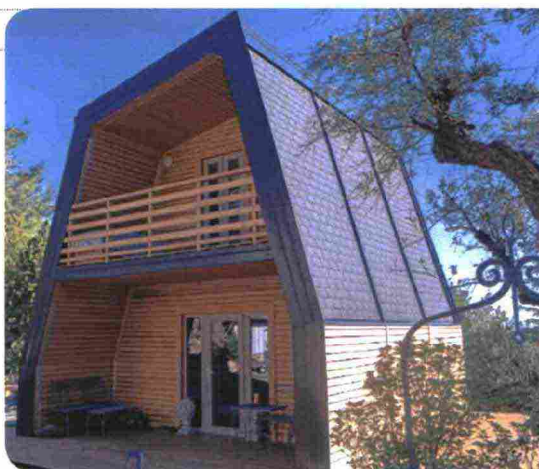

CASA facile

I Feel Good

LA FORMULA PER STARE BENE
STANZE CHE 'COCCOLANO',
PROGETTI CHE AVVICINANO
ALLA NATURA, MATERIALI
'FACILI' E SALVA-TEMPO

IL MAGAZINE CHE ARREDA CON TE

PIÙ STILE

- BIANCO, BLU, LEGNO
NELLA CASA AL MARE
- CUCINA ROSA?
PERCHÉ NO...!
- I VENTAGLI DÉCOR

Mocktail
estrattori&Co.
per fare i cocktail
senza alcol

Stufe (e camini):
pensaci adesso!

Lettere
dell'estate

SOLUZIONI PER VIVERE MEGLIO

LA RACCOLTA DELL'ACQUA PIOVANA, IL FOTOVOLTAICO
DI DESIGN, IL RISCALDAMENTO CHE VIENE DAL SOLE

{ COSA C'È DI NUOVO }

Incredibile ma vero... a Venezia, sull'Isola della Certosa, gli alberi parlano! È l'installazione 'Populus Alba' di Studio Formafantasma con il filosofo Emanuele Coccia: un pioppo 'parla' grazie alle forme scultoree in ottone délabré realizzate da **De Castelli** e all'interazione con gli smartphone dei visitatori. Fino a domenica 26/11.
» decastelli.com » labiennale.org » formafantasma.com |CM|

Biennale di Architettura

abitare green

Case prefabbricate in legno, progettate e prodotte in Italia, con un occhio alle eco-tecnologie. E a prezzi accessibili. A-FOLD propone soluzioni abitative innovative, in grado di garantire benessere e armonia e contribuire a migliorare l'ambiente. Scopri di più su
» a-fold.com |CM|