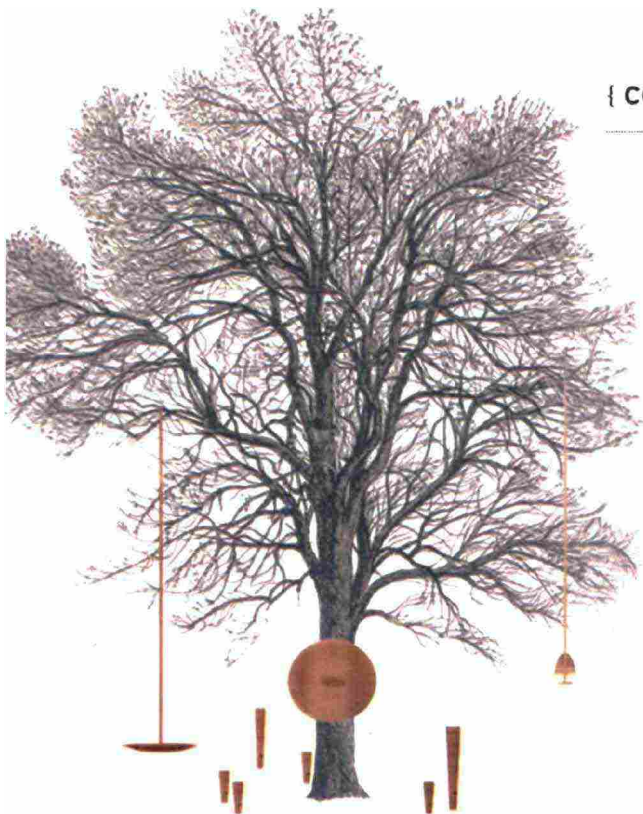

{ COSA C'È DI NUOVO }

Incredibile ma vero... a Venezia, sull'Isola della Certosa, gli alberi parlano! È l'installazione 'Populus Alba' di Studio Formafantasma con il filosofo Emanuele Coccia: un pioppo 'parla' grazie alle forme scultoree in ottone délabré realizzate da **De Castelli** e all'interazione con gli smartphone dei visitatori. Fino a domenica 26/11.
» decastelli.com » labiennale.org » formafantasma.com |CM|