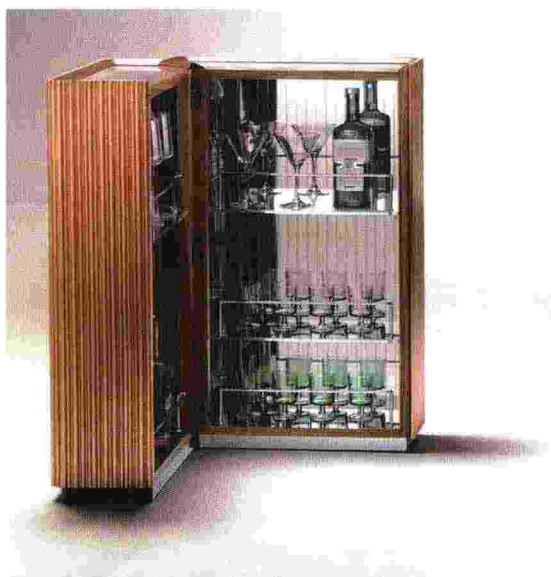

**SPECIALE SALONE
DEL MOBILE
TUTTE LE TENDENZE 2022**

“una lampada di Castiglioni
è senza tempo”

**SELINA BERTOLA
NOMADEARCHITETTURA**

5 tutti ne parlano IL RITORNO DEL MOBILE BAR

Must have degli anni '50 torna nelle nostre case con un nuovo design

MARY

Elemento intramontabile ridisegnato in chiave moderna da Patrick Jouin, Mary è realizzato interamente in legno. Composto da due vani con ante curvate in noce canaletta, presenta dettagli in vetro lce. Il vano superiore con fondale rivestito in ottone spazzolato è illuminato con luce LED ricaricabile tramite USB e due ripiani in legno. Il vano inferiore invece conta un ripiano in legno. Mary è perfetto all'interno di un living ricercato e lussuoso, porada.it

MADISON

Mobile bar con struttura in legno, composto da due ante battenti, proposto con finitura in Supermarmo. Internamente presenta ripiani in cristallo trasparente, schienale specchiato, cassetti, vano portabottiglie e supporto portacalici in massello di Noce Canaletto. bontempi.it

BARISTA

Barista è un mobile bar compatto e dal volume scultoreo definito da un canneté di tondini in rame naturale, di diversi diametri, che creano una texture irregolare e danno vita a un morbido gioco di luci. Il piano superiore, sempre in rame naturale, è in posizione leggermente ribassata rispetto ai fianchi e diventa così funzionale all'appoggio e al servizio. Il mobile si apre a libro e nasconde uno scrigno in acciaio inox e vetro con finitura a specchio, per moltiplicare i colori dei liquori e i riflessi di bottiglie e bicchieri. decastelli.com