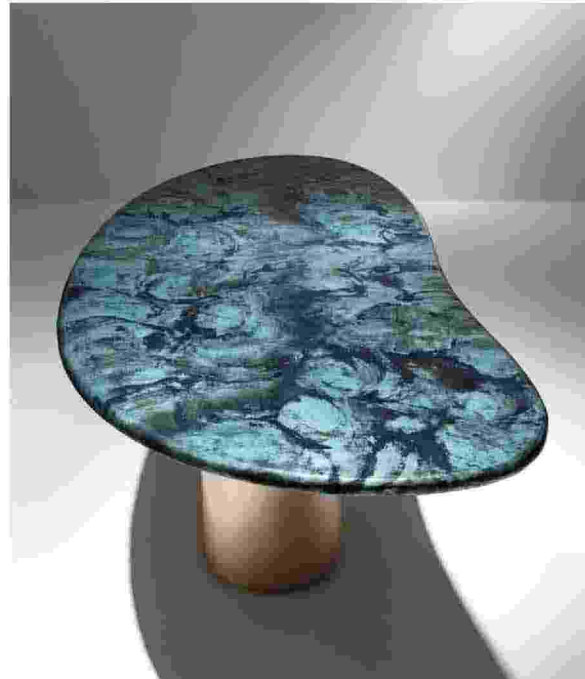

BAIA BY DE CASTELLI

Baia, design Zanellato/Bortotto, è un grande tavolo proposto da **De Castelli** caratterizzato dalla forma organica, ispirata al paesaggio della laguna veneta: le infinite variazioni date dalle onde e delle correnti prendono vita nelle suggestive declinazioni della finitura DeNuance laguna, con le sue molteplici sfumature di azzurro e verde.

La base, formata da due

elementi cilindrici in rame, sostiene il grande piano dalla linea sinuosa.

Ne risulta un tavolo scultoreo, un oggetto iconico che diventa protagonista dell'ambiente: Baia è quasi un'opera d'arte, che sprigiona la forza e la bellezza della natura.

Decastelli.com

Ritaglio stampa ad uso esclusivo del destinatario, non riproducibile.

L'ATUA APP
FATTA SU MISURA

109408