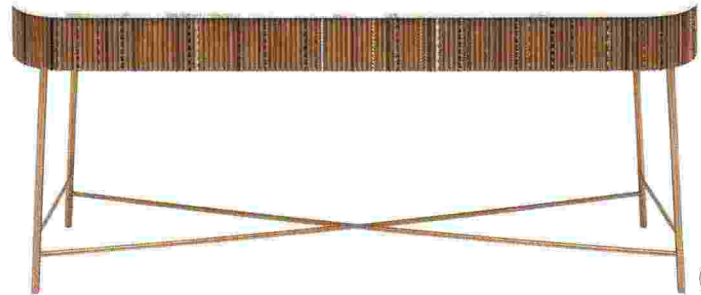

LE RÉPERTOIRE

Silhouettes fuselées

1

2

3

4

5

1. Console en fibre de verre et résine peau de pêche. | 140 × h 84 × p 32 cm, design Lukas Cober, *New Wave*, **Galerie Gosserez**.

2. Console en chêne français plissé, base en laiton brossé et plateau en marbre. | 200 × h 85 × p 50 cm, design Nada Debs, *Funquetry Pleated Console*, **Nada Debs**.

3. Console avec plateau en marqueterie de corne, piètement laiton gougé patiné. | 140 × h 75 × p 50 cm, *Centaures*, **Pinto**.

4. Console en laiton. | 140 × h 85 × p 43 cm, design Nikita Bettoni, *Convivium console*, **De Castelli**.

5. Console structure en acier peint, plateau en placage de noyer laqué. | 110 × h 73 × p 40 cm, design Luis Arrivillaga, *Arita console*, **Frag**.