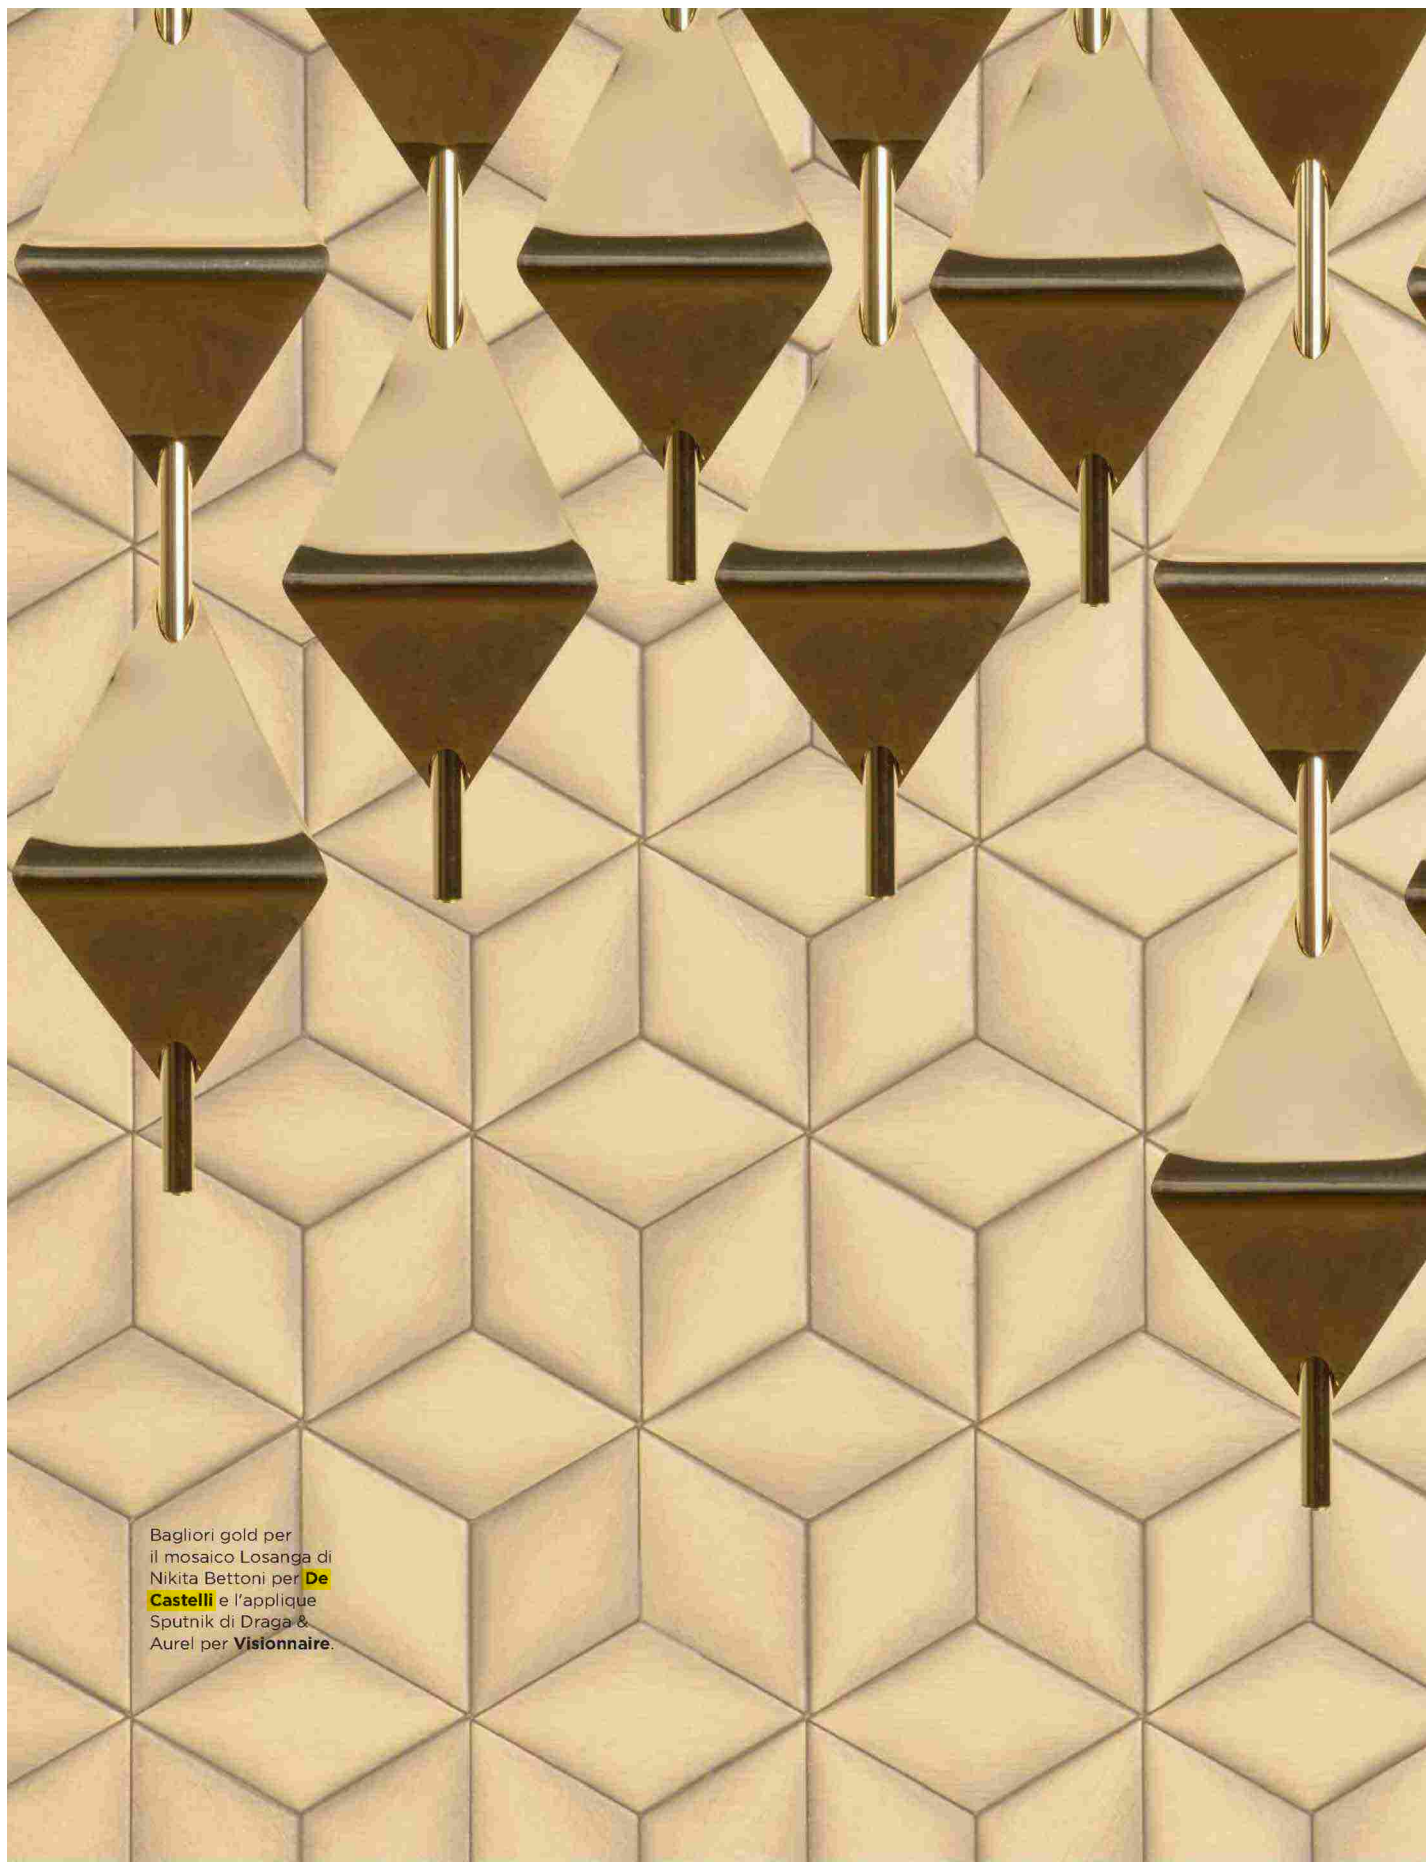

Bagliori gold per
il mosaico Losanga di
Nikita Bettoni per **De
Castelli** e l'applique
Sputnik di Draga &
Aurel per **Visionnaire**.

Ritaglio stampa ad uso esclusivo del destinatario, non riproducibile.