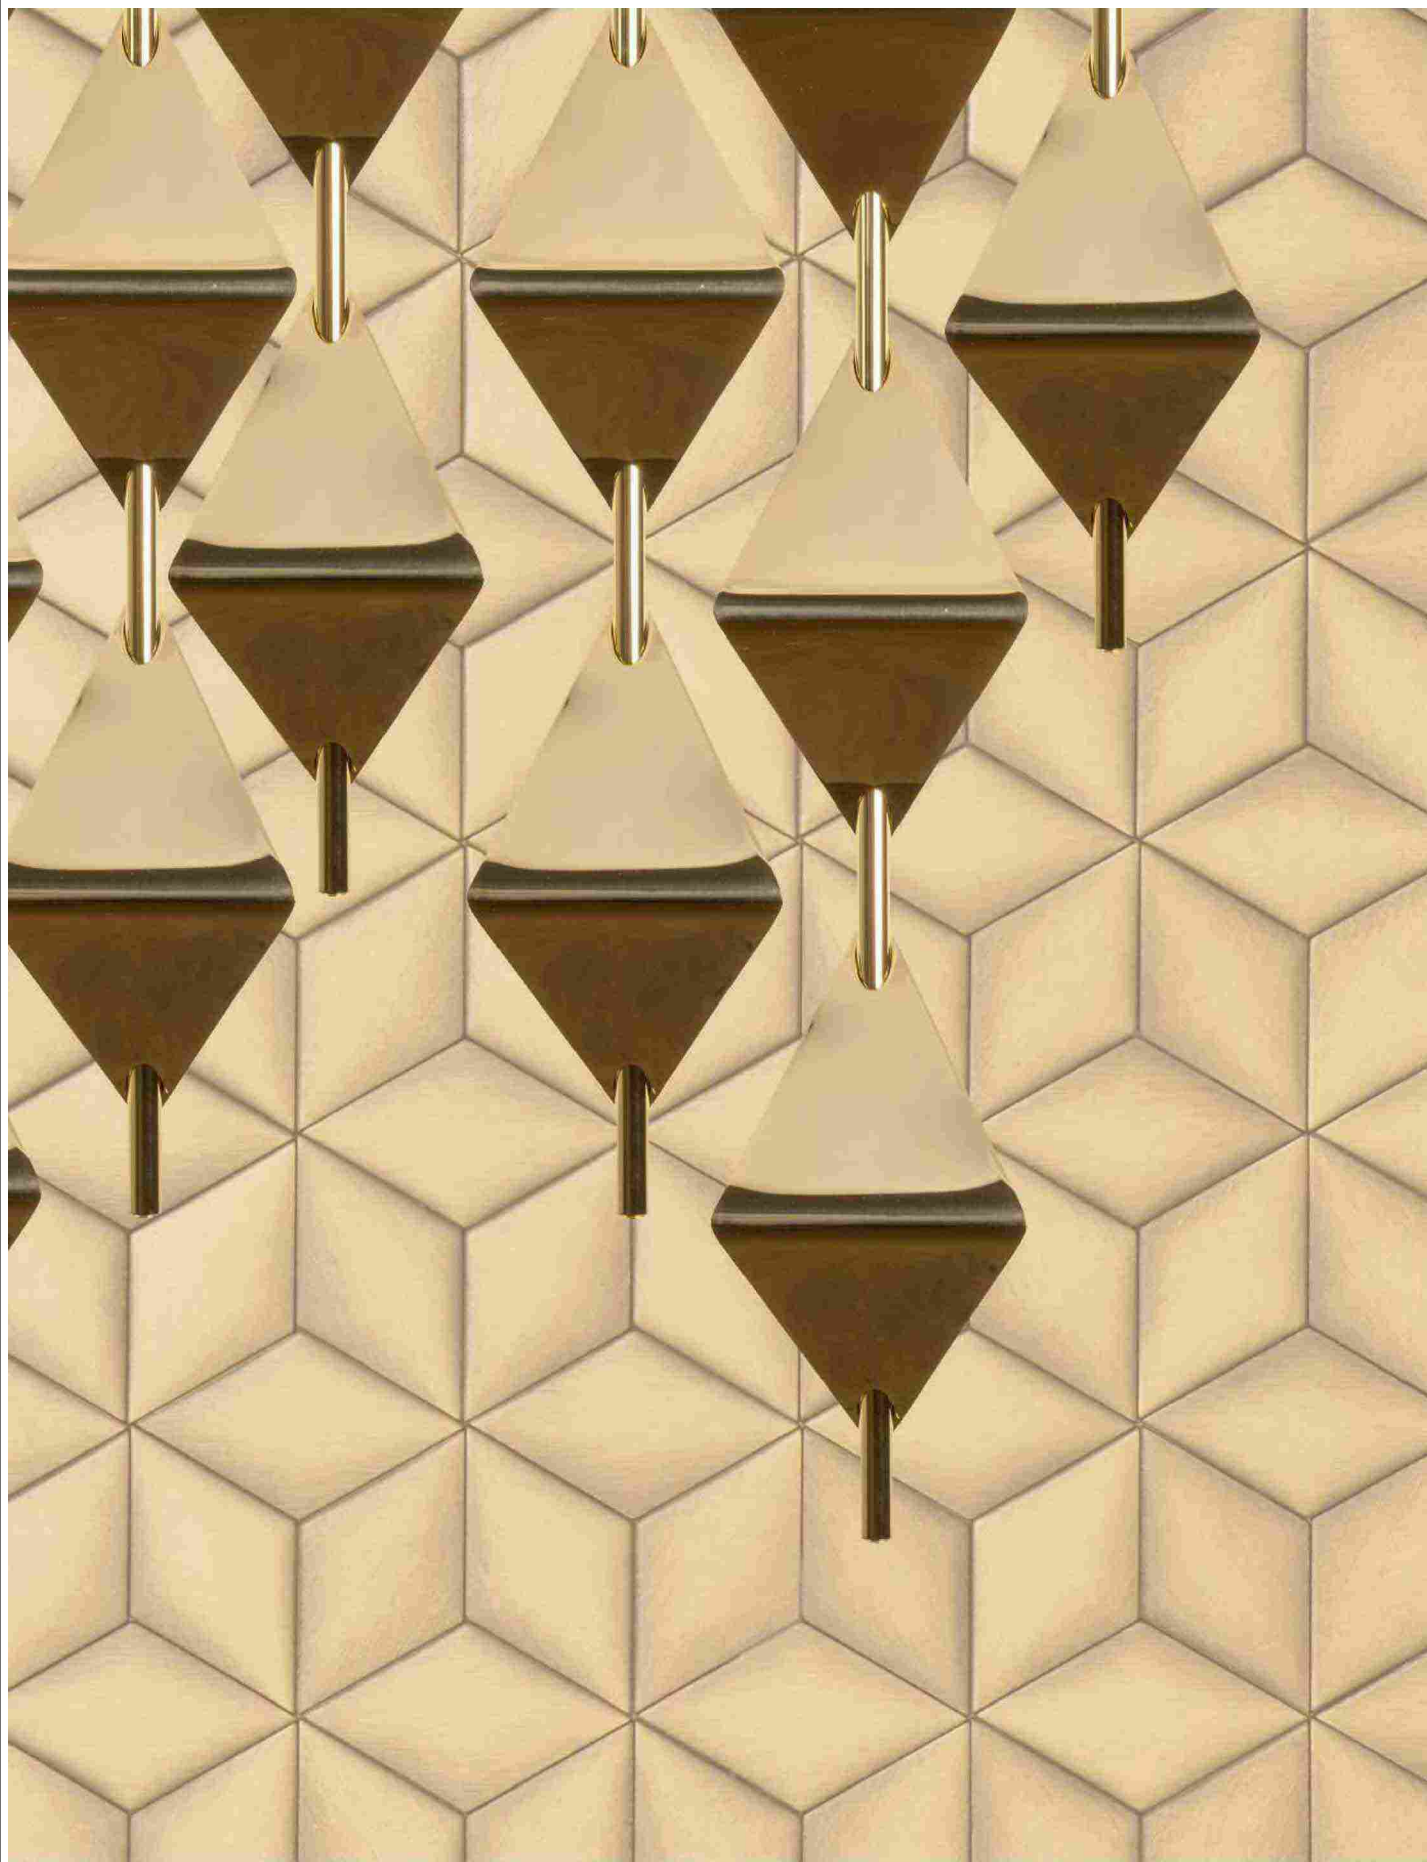

Ritaglio stampa ad uso esclusivo del destinatario, non riproducibile.