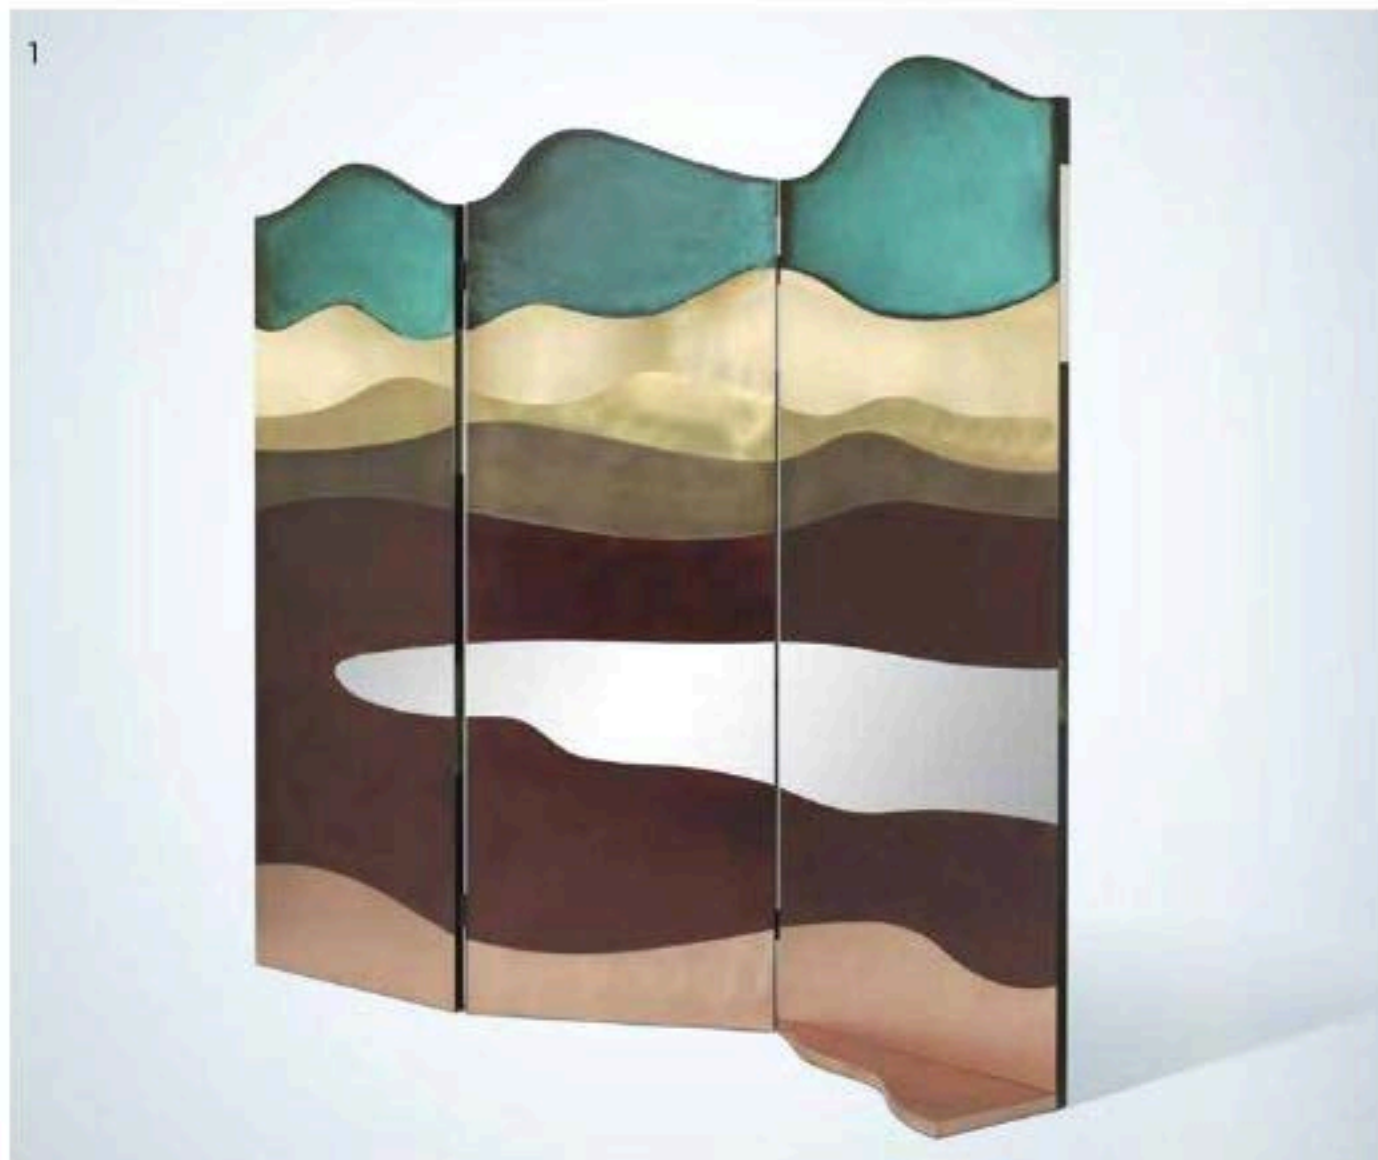

di Matilda Tommasi

**1.** Dimensioni XL e suggestivi paesaggi immaginari per il paravento Painting di De Castelli, pensato come una quinta teatrale e simile a un grande dipinto su tela. **2.** Si può catturare un'ombra? Alessandra Baldereschi ci è riuscita creando il tappeto Noon, che ferma l'attimo in cui il sole entra dalla finestra e proietta la sua forma sul pavimento. La designer firma anche gli sgabelli Donut. Tutto produzione Mogg.