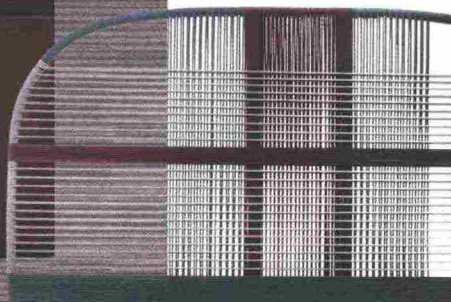

DIMENSIONE OUTDOOR

Sistema di sedute
Quadrado, design
di Marcio Kogan,
articolato su basi
in teak, con cuscini
e schienali in fibra
intrecciata. **Minotti**

136 *Maison*

A sinistra, applique da incasso a Led Real Matter, in acciaio nella finitura bronzo, di Piero Lissoni per **Flos**, cm 11,5x15, €270.

CHIC LIVING

Tavolo allungabile Piper, con struttura in acciaio e top in Lapitec, di Rodolfo Dordoni per **Roda**, misure cm 220/320x100x74h.

ESTETICA SOFISTICATA PER GLI ARREDI DA ESTERNO, CHE CELEBRANO IL PIACERE DI VIVERE OPEN-AIR

A destra, Corten 3D, rivestimento da parete per interni con patina effetto ruggine, composto da moduli cubici.

De Castelli.

Sotto, coffee table Torsa, con base scolpita in teak e piano in ceramica effetto travertino, di **Manutti**, cm 100Øx24h, €1.795.

A destra, tappeto in polipropilene Brighton, qui nella tonalità Sand, con lavorazione a rilievo, di **Sitap**, da cm 140x200.

A destra, paravento Shades of Venice fatto con corde nautiche multicolor, design Marco Zito, **Saba**, cm 130x21x140h, €1.857.