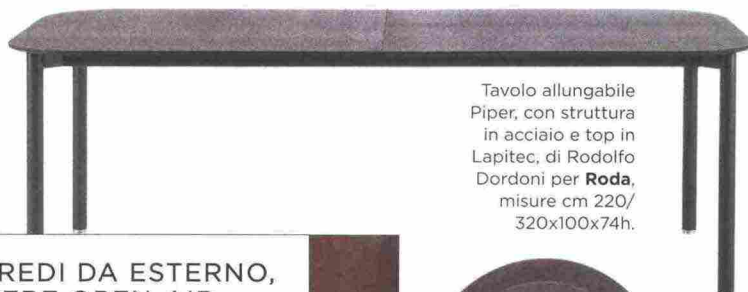

DIMENSIONE OUTDOOR

Sistema di sedute
Quadrado, design
di Marcio Kogan,
articolato su basi
in teak, con cuscini
e schienali in fibra
intrecciata. **Minotti**

136 *Maison*

A sinistra, applique da incasso a Led Real Matter, in acciaio nella finitura bronzo, di Piero Lissoni per **Flos**, cm 11,5x15, €270.

CHIC LIVING

Tavolo allungabile Piper, con struttura in acciaio e top in Lapitec, di Rodolfo Dordoni per **Roda**, misure cm 220/320x100x74h.

ESTETICA SOFISTICATA PER GLI ARREDI DA ESTERNO, CHE CELEBRANO IL PIACERE DI VIVERE OPEN-AIR