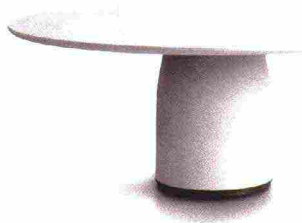

LEMA Bule. Tavolo rifinito con pasta di marmo di Candoglia