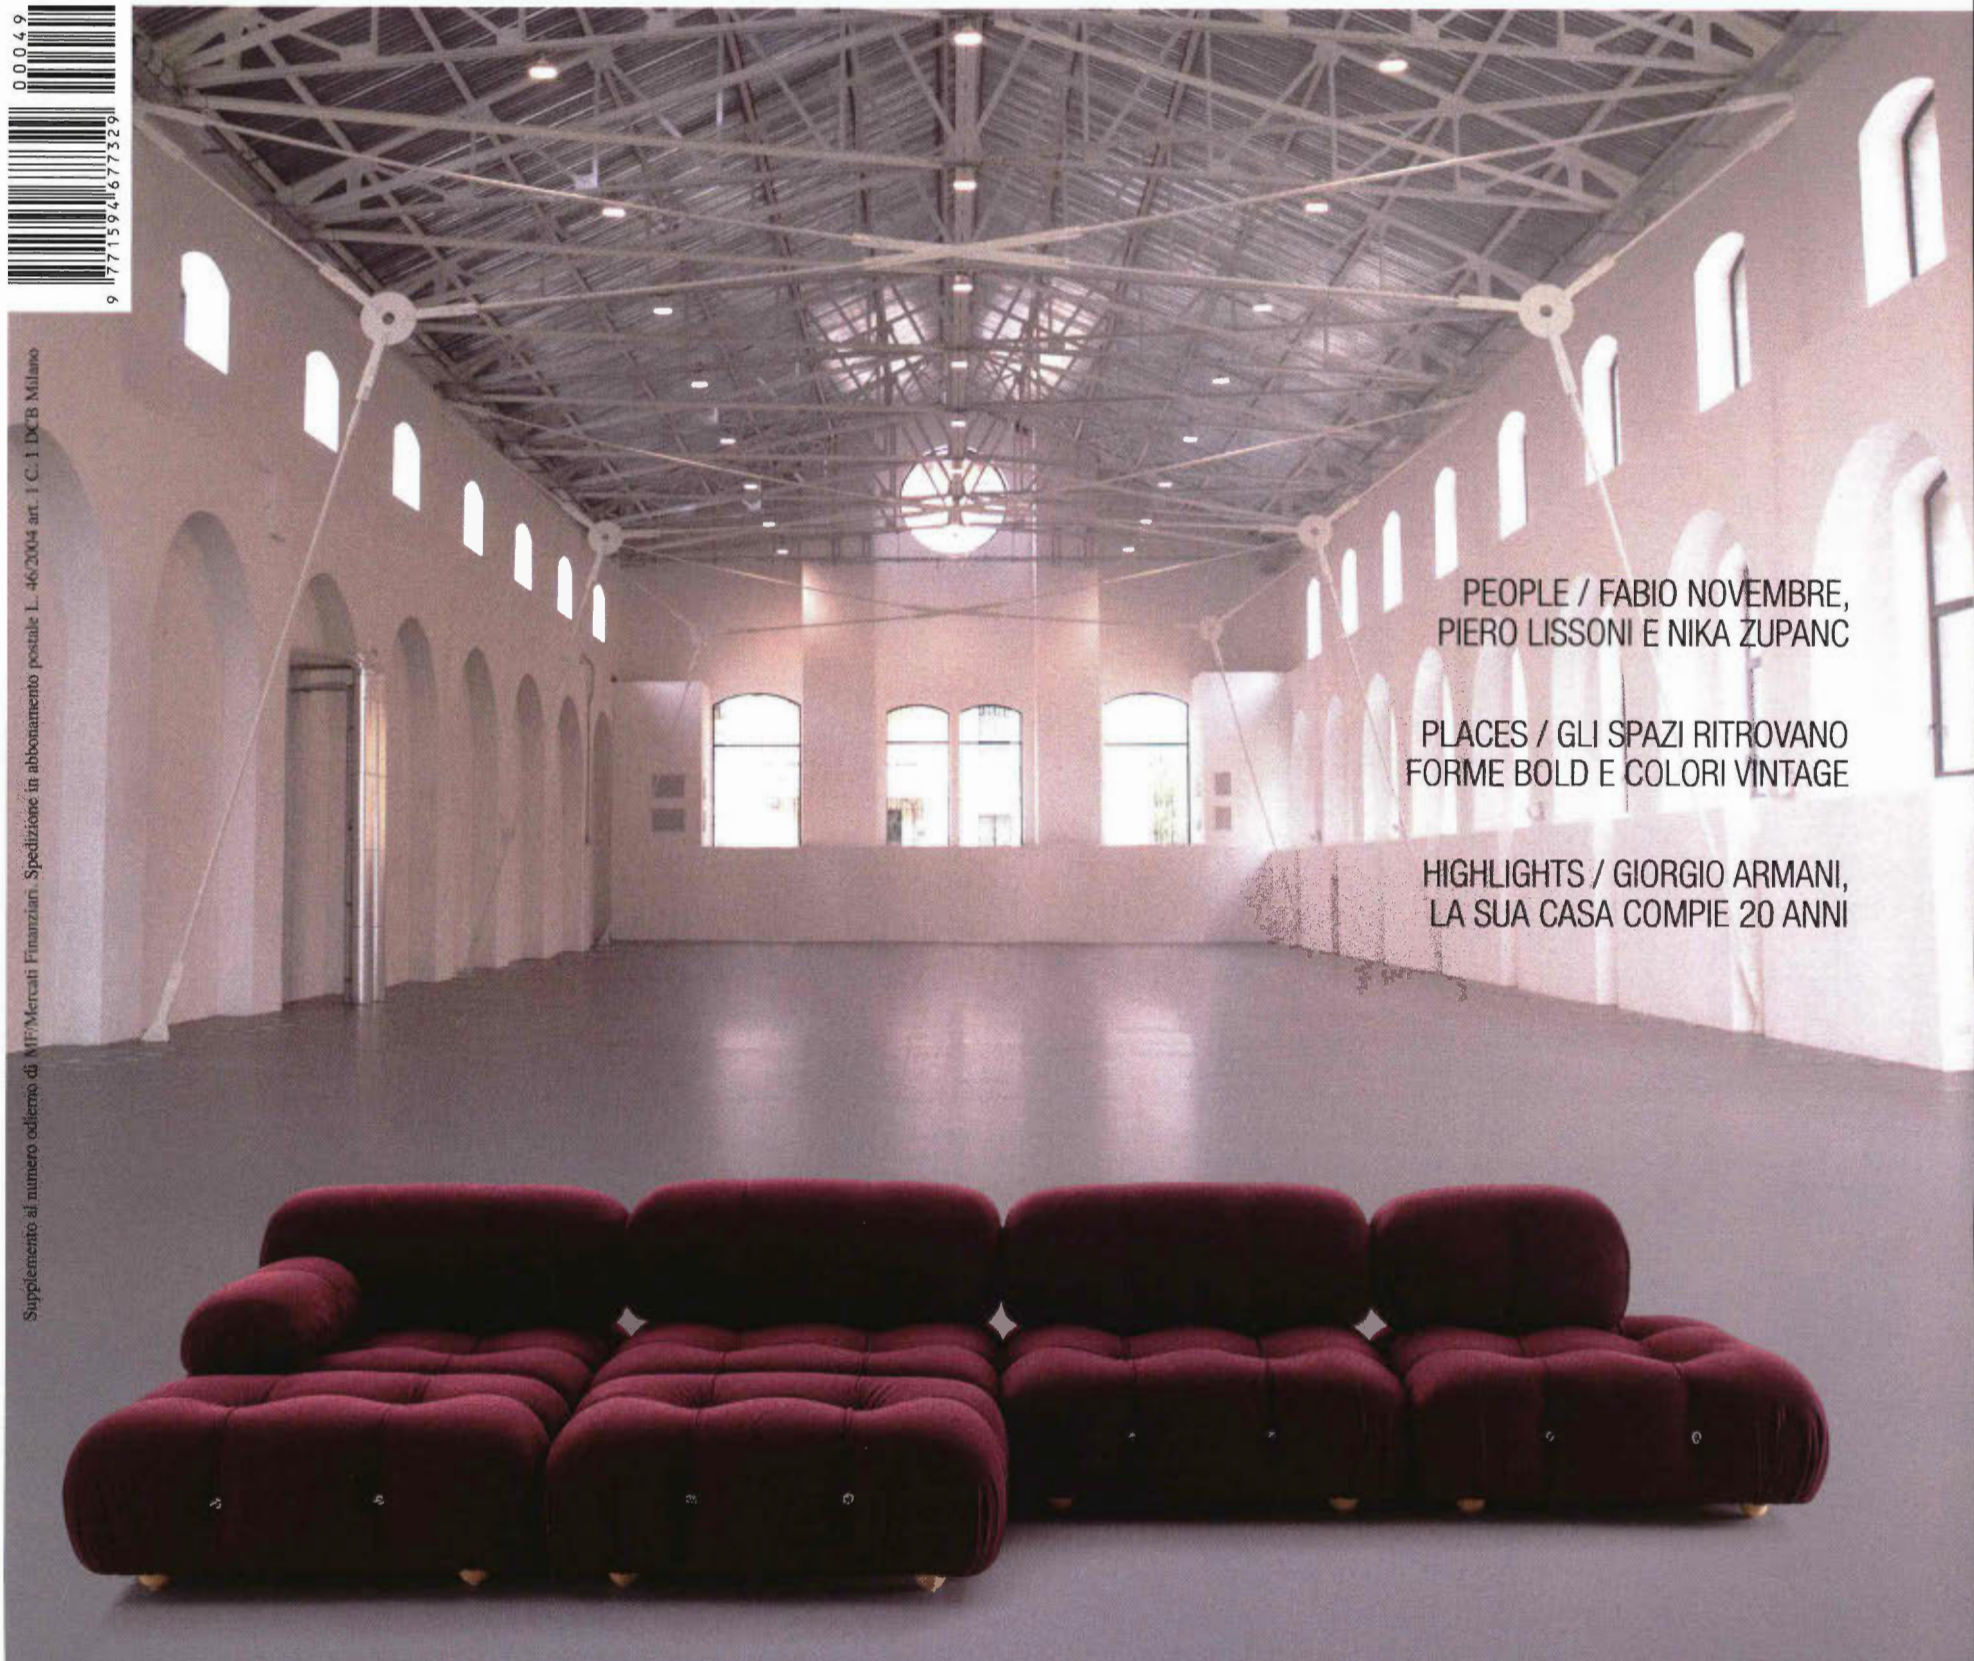

www.mffashion.com

MFL

Magazine
For
Living

n. 49. LUGLIO 2020. Solo in abbinamento con MF/Mercati Finanziari - IT Euro 5,00 (3,00 + 2,00) TRIMESTRALE

Supplemento al numero odierno di MF/Mercati Finanziari. Spedizione in abbonamento postale L. 46/2004 art. 1 C. 1 DCB Milano

PEOPLE / FABIO NOVEMBRE,
PIERO LISSONI E NIKA ZUPANC

PLACES / GLI SPAZI RITROVANO
FORME BOLD E COLORI VINTAGE

HIGHLIGHTS / GIORGIO ARMANI,
LA SUA CASA COMPIE 20 ANNI

VIRTUAL DESIGN

DIGITAL MEETS REALITY. LA RIVOLUZIONE DI MILANO IN UN RACCONTO INEDITO TRA CREATIVITÀ E TECNOLOGIA