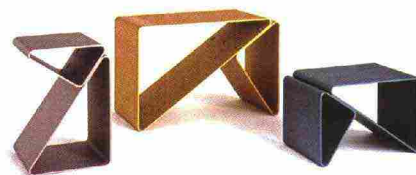

KARTELL Bourgie mat. Lampade da tavolo in materiale bio

LEMA Bule. Tavolo rifinito con pasta di marmo di Candoglia

ZANOTTA Fenis. Sedia in legno dalle forme scultoree

GEOMETRIE

VENINI Clessidra. Oggetto segnatempo in vetro soffiato