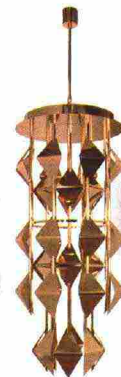

VISIONNAIRE Sputnik. Lampadario circolare in ottone