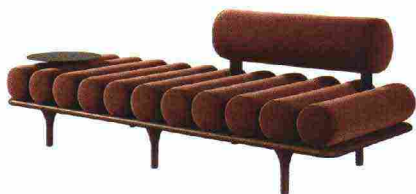

POTOCCO Weld. Tavolini in metallo, anche per esterni

OLUCE Pascal. Lampada a stelo con diffusore conico

LEONARDO TALARICO Pensiero. Vaso monofiore in metallo

MINT

CASSINA Dine out. Tavolo con finitura in seminato verde

HERMÈS Passifolia. Piatto in porcellana di Limoges

BALERI Bermuda. Poltrona rivestita in tessuto con cuscino

KITCHENAID Artisan. Robot da cucina multifunzionale

TUBES

MOROSO Ruff. Poltroncina imbottita dalle forme scultoree

ACERBIS Storet. Cabinet in legno disegnati da Nanda Vigo

TACCHINI Five to nine. Divano a rulli con piano a cilindri

CRISTINA CELESTINO Charlotte. Pouf con seduta in pelle

BLACK&WHITE

DEPA DOVA Alberese. Divano modulare con seduta ampia