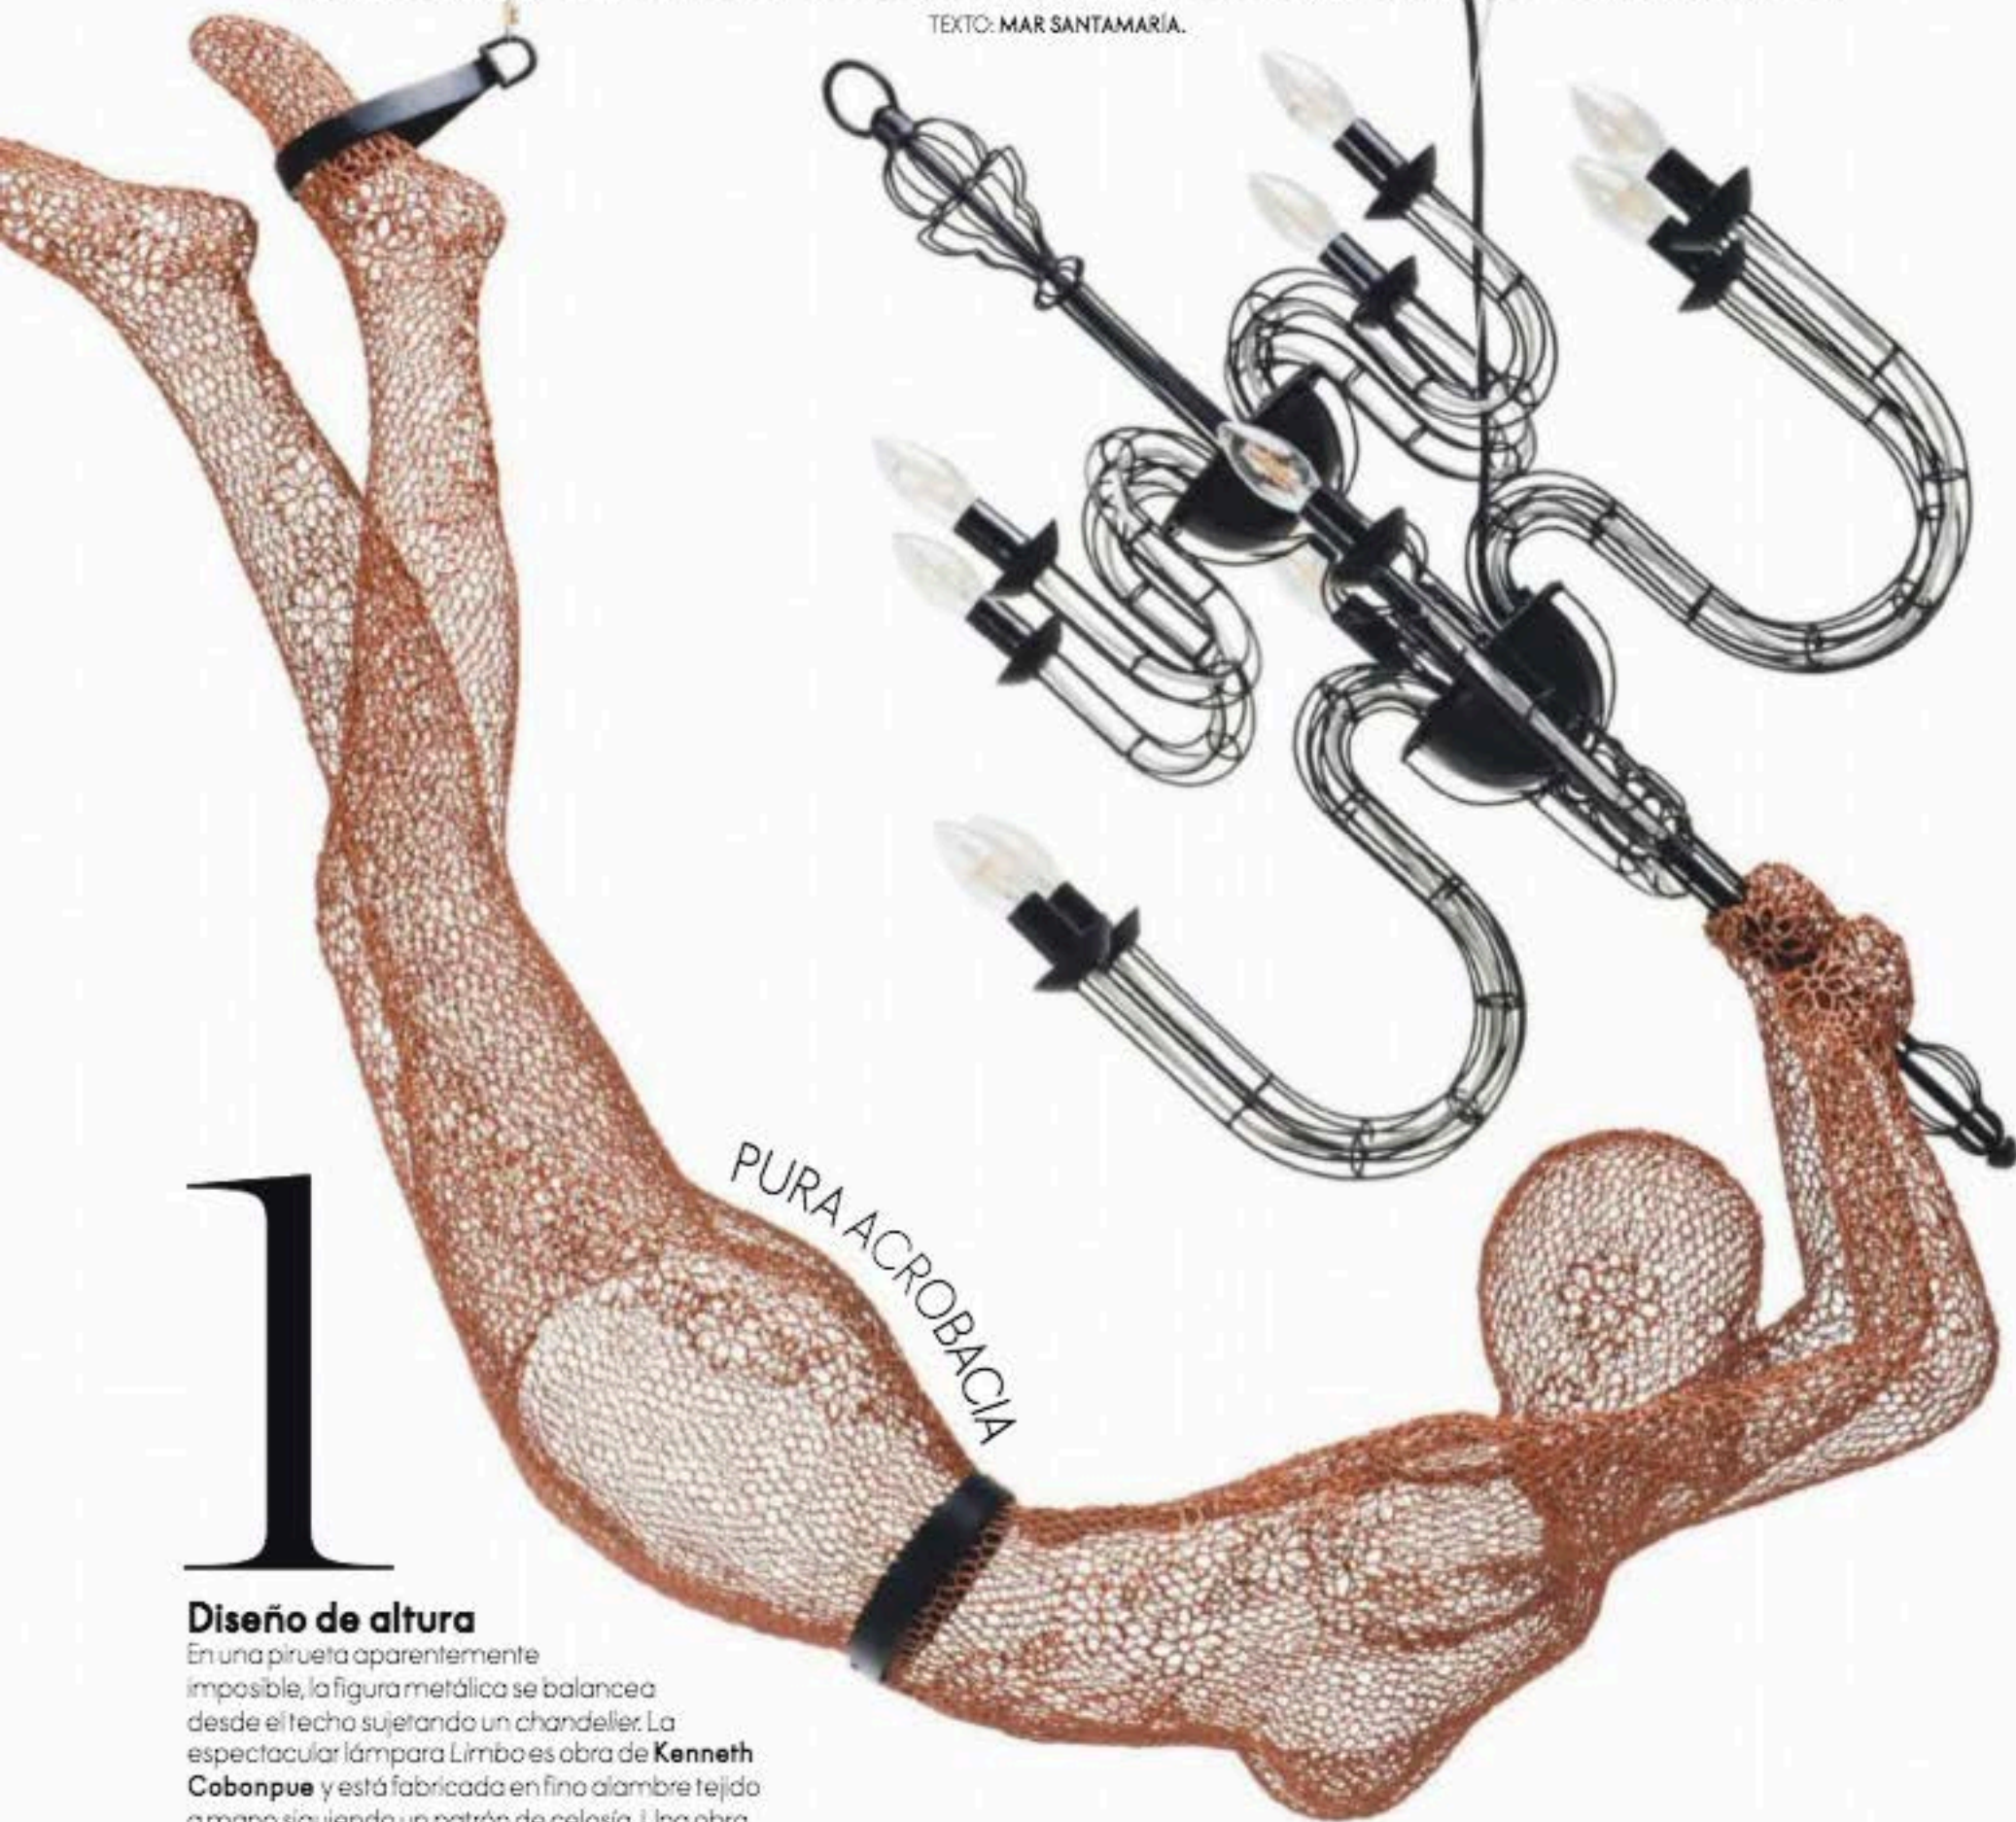

**LA BAÑERA,
BAJO EL SOL**
UN PLACER
DE VERANO

LA NUEVA
SENCILLEZ

Lo básico se hace exquisito

NUEVO EQUILIBRIO

Entre la belleza, la funcionalidad y la sorpresa, descubrimos piezas y lugares extraordinarios que nos conectan con el talento creativo en todo el mundo. ¡Viva!

TEXTO: MAR SANTAMARÍA.

PURA ACROBACIA

L

Diseño de altura

En una pirueta aparentemente imposible, la figura metálica se balancea desde el techo sujetando un chandelier. La espectacular lámpara Limbo es obra de **Kenneth Cobonpue** y está fabricada en fino alambre tejido a mano siguiendo un patrón de celosía. Una obra de arte que ilumina estancias. www.kennethcobonpue.com

LA GRAN SILUETA

2 **Arquitectura en movimiento**

Un sistema de fachada multicapa articulado en hormigón, cristal, hierro forjado y malla de latón, conforman la piel de la torre Zain en Jartum (Sudán). Diseñada por el estudio de arquitectura Aqso, es una obra que redefine el skyline de la ciudad. www.aqso.net

CILINDROS VEGETALES

3

Sencillez de líneas

El nombre de esta colección de maceteros de **De Castell** lo dice todo: *Cohiba*. Inspirados en los míticos puros, se presentan en cinco alturas y en materiales diversos: cortén, acero inoxidable satinado... www.decastelli.com