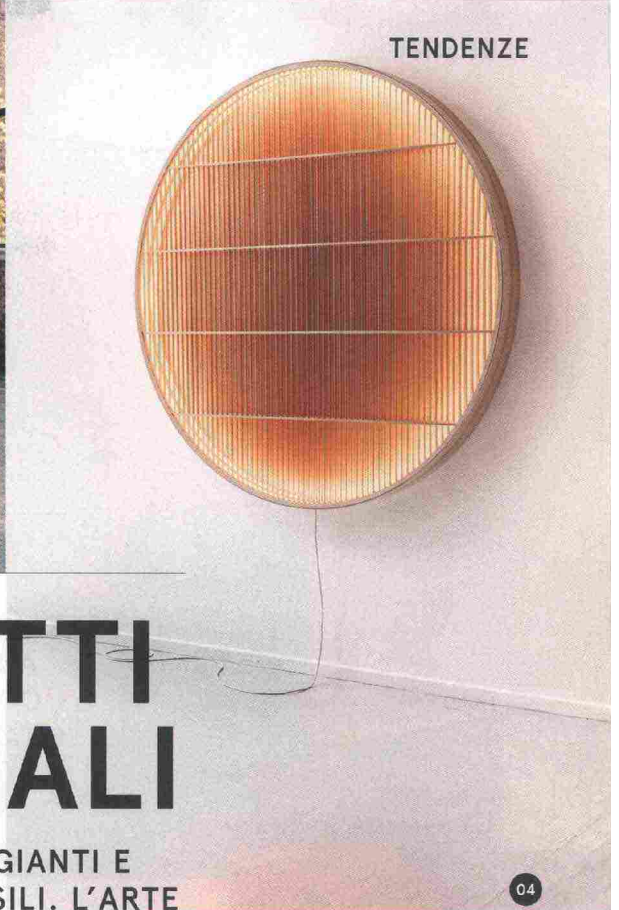

10005>

WWW.LIVING.CORRIERE.IT

ROSA E AZZURRO

*Il mago dei pigmenti Ettore Spalletti e la nipote Benedetta.
A Pescara, un appartamento abitato dall'arte*

03

TENDENZE

04

EFFETTI SPECIALI