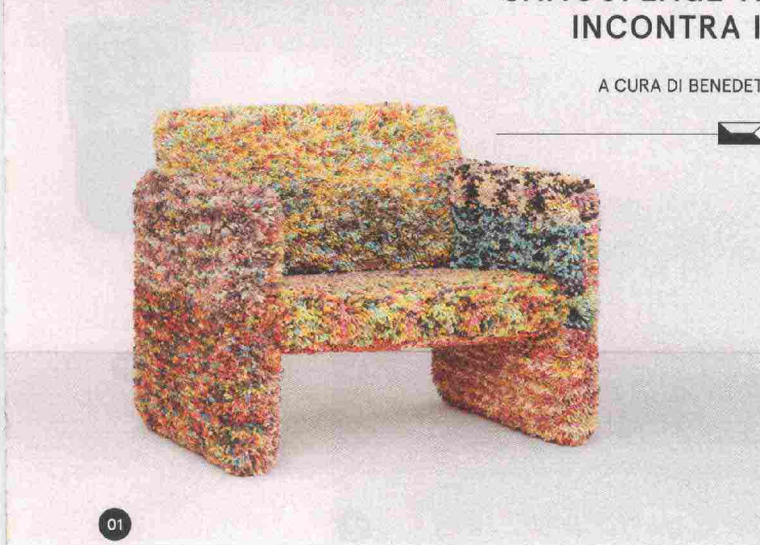

03

TENDENZE

04

EFFETTI SPECIALI

SUPERFICI CANGIANTI E CAMOUFLAGE TESSILI. L'ARTE INCONTRA IL DESIGN

A CURA DI BENEDETTO MARZULLO

02

01

05

01 TUFTED PILLOW CHAIR
GALLERY FUMI
Creata a mano come un tappeto, la poltrona di Max Lamb per Gallery Fumi, è prodotta con fili di lana multicolore
» GALLERYFUMI.COM

02 MELTINGPOT TABLE
STUDIO KOOIJ
Sembra dipinto ma è realizzato in 3D con materiali di scarto, il tavolo del mago belga della plastica
» DIRKVANDER KOOIJ.COM

03 REFORM TERRA TALK CARPET
Si ispira alle vedute aeree dei paesaggi africani il tappeto XL in Econyl, un filato ottenuto dal riciclo delle reti da pesca
» TALKCARPET.COM

04 KURENAI LIGHT OBJECT
ANE LIKKE
Prodotta in Giappone e assemblata in Danimarca, l'appliche combina legno di cipresso laccato e Strip Led
» ANELYKKE.COM

05 ANODIZED TABLE
FREDRIK PAULSEN
È un esperimento sull'anodizzazione dei metalli, la consolle iridescente del designer svedese classe 1980
» FREDRIK PAULSEN.COM