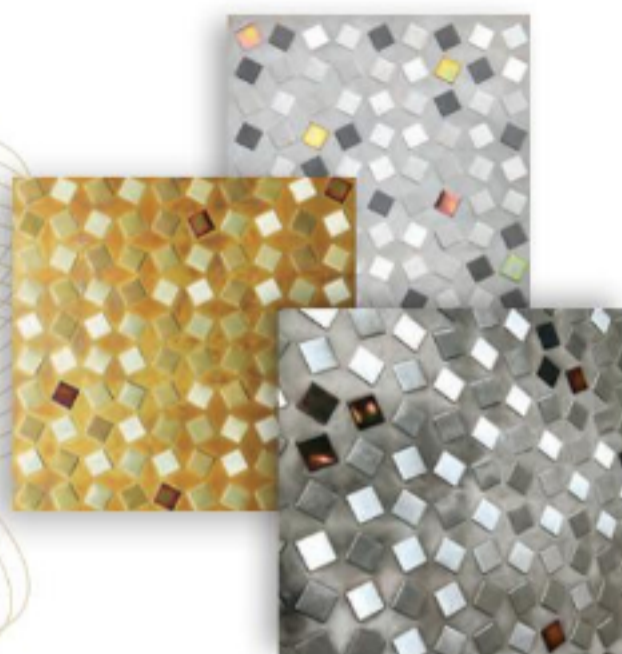

GR € 15
CY € 15
UK £ 15
UAE Dh 90

ISSN: 1790-2932

9 771790 293002

15

GLOW

Μωσαϊκό επικάλυψης κατακόρυφων επιφανειών με ένθετα μεταλλικά πηλακίδια σε διαφορετικές επεξεργασίες οξειδωσης, επικολλημένα με το χέρι πάνω σε υπόβαθρο σε ακανόνιστη διάταξη.

Mosaic covering for vertical surfaces with inlaid metal tiles treated with different oxidation processes, affixed to a support sheet by hand in a differently aligned sequence.

DE CASTELLI
www.decastelli.com