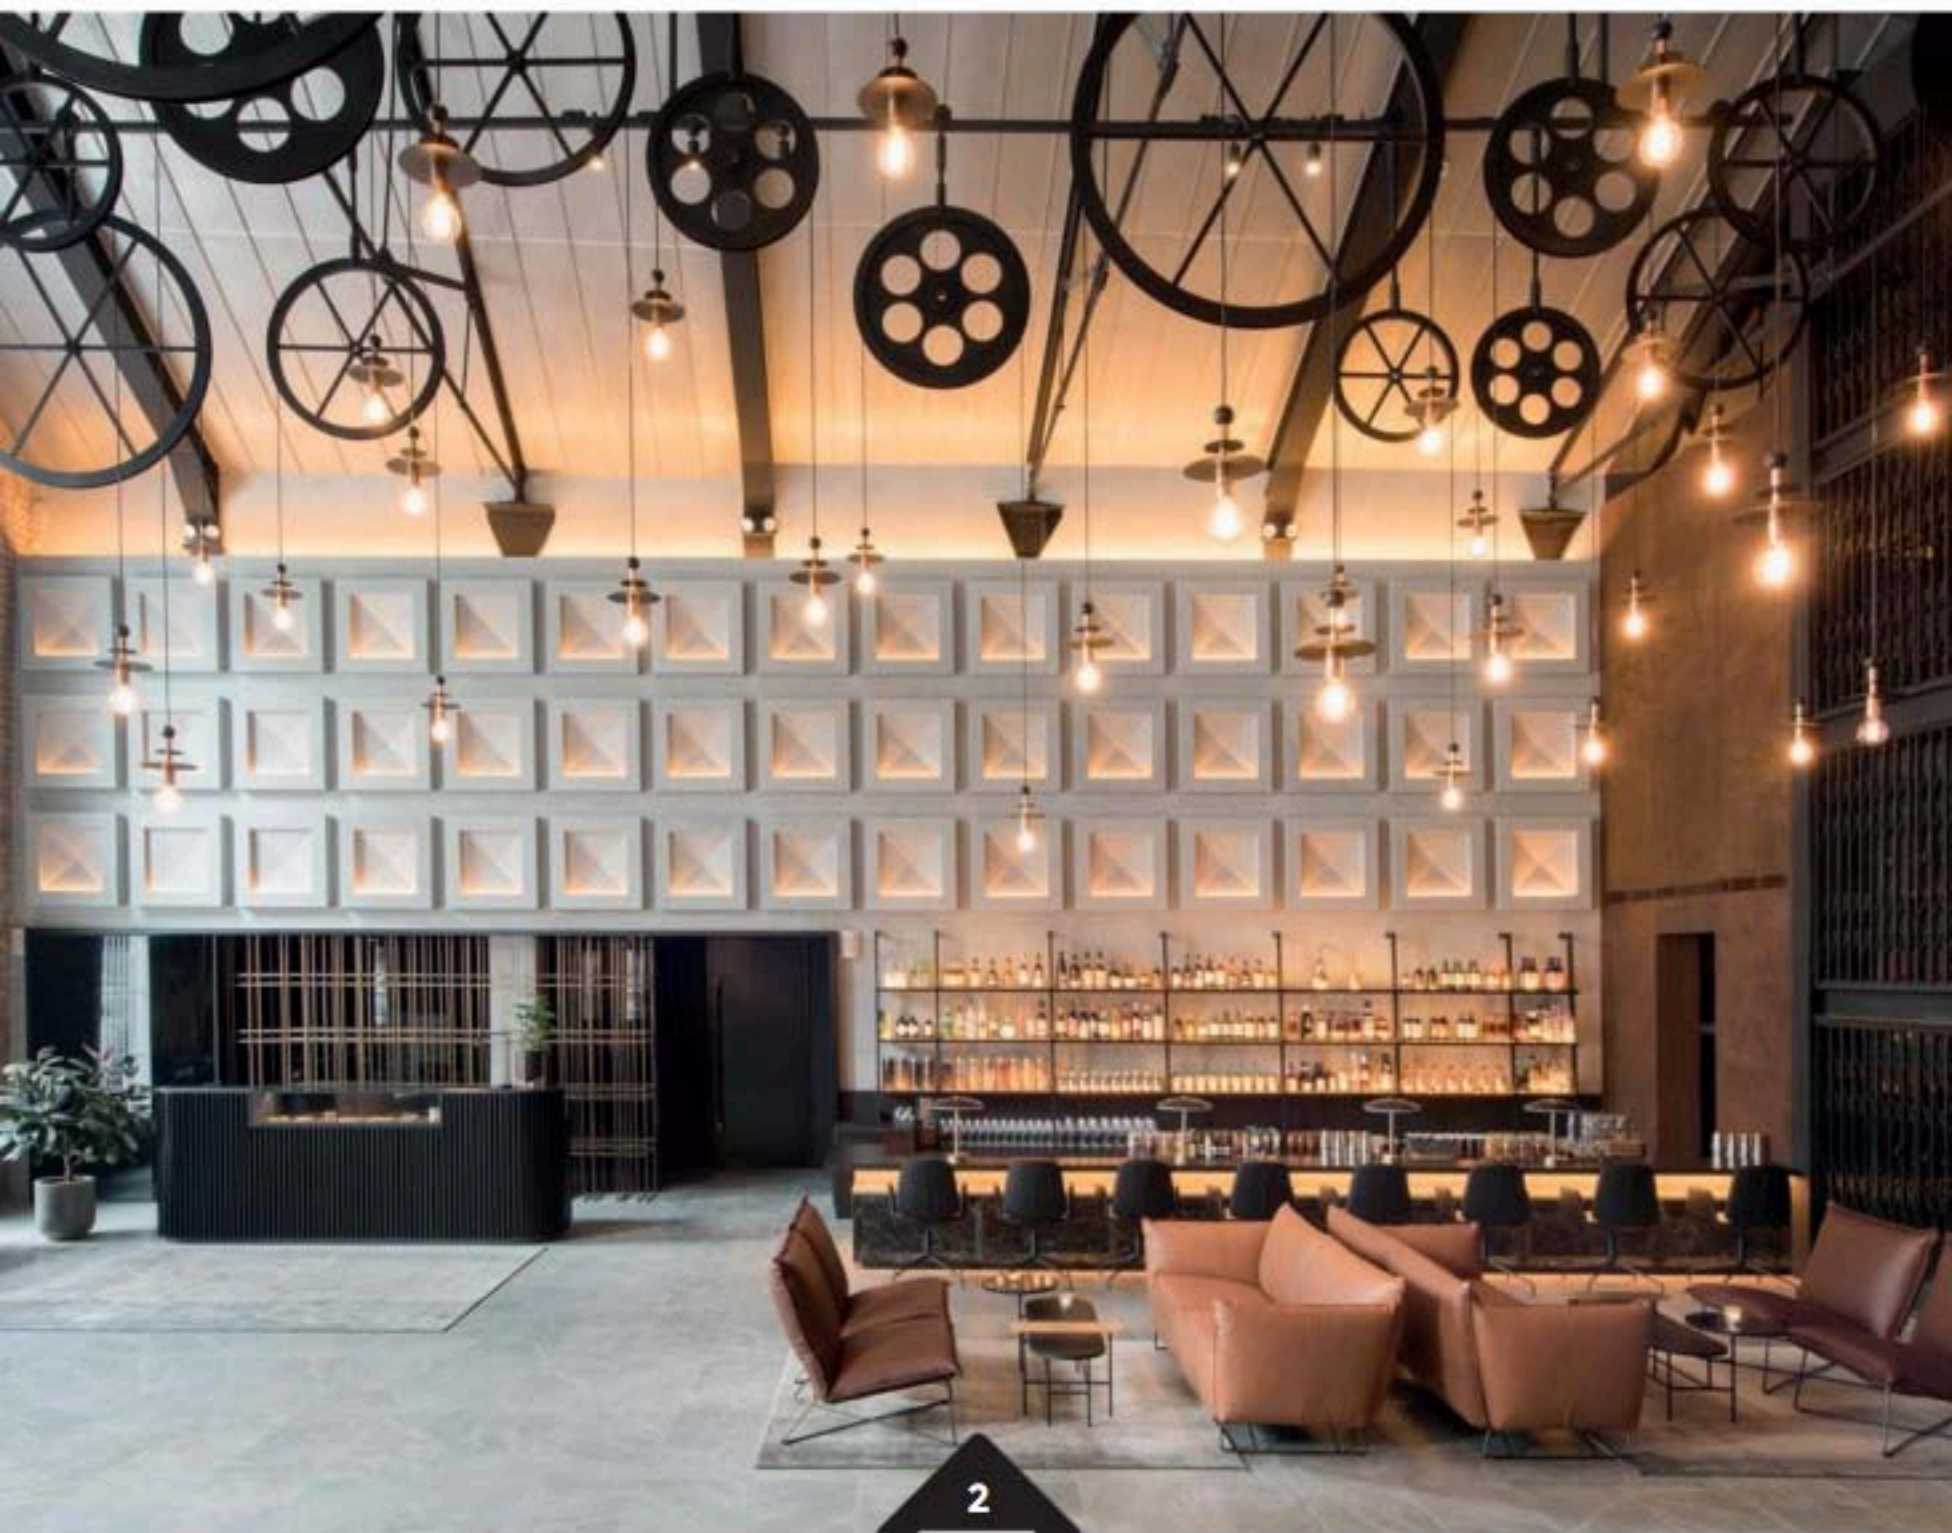

# GUEST

Hospitality | Design | Food | Tendenze

2

2018

Warehouse Singapore | Ian Schrager | Roomers Baden Baden | Andrea Berton | The Silo Cape Town  
Corte Pallavicina | Water Design | Robey Chicago | Studio Watg

# La stanza dell'ACQUA

NEL BAGNO PIÙ ATTUALE TECNOLOGIE HI TECH CONVIVONO CON NOSTALGICI DECORI D'ANTAN. IL DESIGN SI FA PIÙ EMOZIONALE E AUDACE: LINEE FLUIDE E SINUOSE, RIFLESSI METALLICI, PATTERN DECORATIVI E CALDE TONALITÀ TATTILI REINTERPRETANO LA TRADIZIONE CON UN TOUCH CONTEMPORANEO. IL "BATH CODE" SI RINNOVA, MA SENZA RINUNCIARE A INDISPENSABILI REQUISITI DI ERGONOMIA, COMFORT E FUNZIONALITÀ