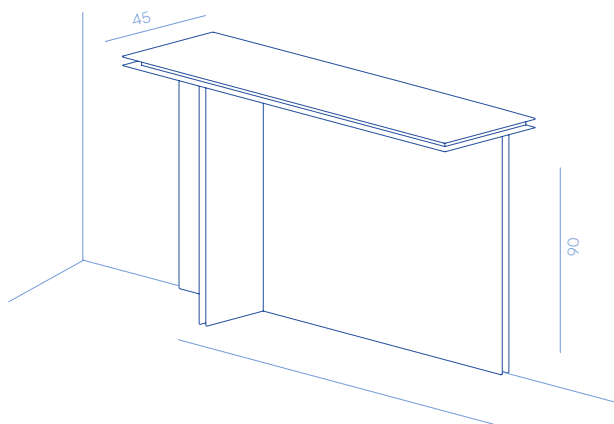

Folio Console

DESIGN BY DRAW STUDIO

Console made entirely of metal to be fixed on the wall. It is characterized of 2 mm thick metal sheets spaced apart.

Console realizzata interamente in metallo da fissare a parete. Caratterizzato da lamiere di spessore 2 mm distanziate fra loro.

Folio Console
DC699

METAL FINISHES

M4

M6

M5

PRODUCT SPECIFICATION

Assembly	Shipped assembled
Packaging	Wooden crate included TYPE A
Details	- Console entirely made of metal - Load-bearing wall or reinforced plasterboard is required - Wall fixing system included, fixing screws excluded - Protective film included on top - Insert between sheets made of DeDeep G12 stainless steel

ON REQUEST

Finishes	- The product can also be made upon request, subject to confirmation of feasibility by De Castelli - Price is on request
Dimensions	- The product can also be made in dimensions on request, subject to confirmation of feasibility by De Castelli - For custom made products please specify the dimensions, material and finishing - Price is on request

SPECIFICHE PRODOTTO

Assemblaggio	Spedito montato
Imballo	Imballo in cassa incluso TIPO A
Dettagli	- Console interamente realizzata in metallo - È necessaria una parete portante o un cartongesso rinforzato - Sistema di fissaggio incluso. Viteria per fissaggio esclusa - Film protettivo sul top incluso - Inserto tra le lastre in acciaio inox DeDeep G12

SU RICHIESTA

Finiture	- Il prodotto può essere realizzato anche in finiture su richiesta, previa conferma fattibilità da parte di De Castelli - Il prezzo è a preventivo
Dimensioni	- Il prodotto può essere realizzato anche in dimensioni su richiesta, previa conferma fattibilità da parte di De Castelli - In fase di richiesta specificare le dimensioni, il materiale e la finitura - Il prezzo è a preventivo